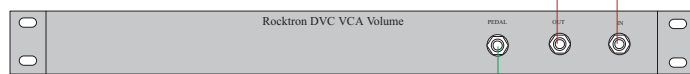

DBX 166

Rocktron DVC

Mesa 4x12 Rectifier cabs

Mesa 2x12 Recto wedges

Left (2:90 A)

Center Dry (Heartbreaker)

Right (2:90 B)

Wedge Left