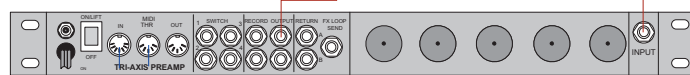

Mesa Tri-Axis