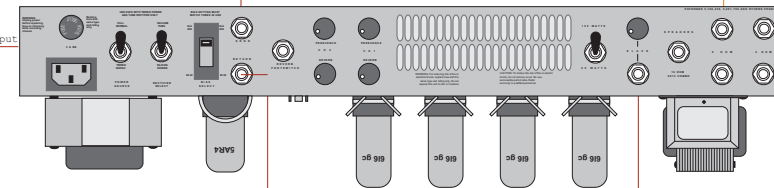

DBX 166

Rocktron DVC

Mesa 4x12 Rectifier cabs

Mesa 2x12 Recto wedges

Left (2:90 A)

Center Dry (Heartbreaker)

Right (2:90 B)

Wedge Left

Wedge Right

Mesa Heartbreaker head

T.C. Electronics 2290

Lexicon PCM 70

Lexicon PCM 80

DBX 166

Mesa Simul 2:90

Mesa Simul 2:90