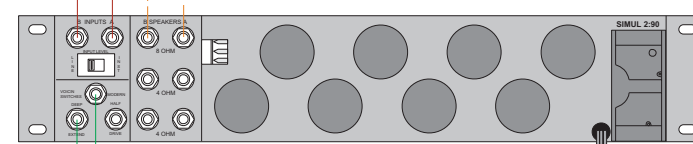

DBX 166

Rocktron DVC

Mesa 4x12 Rectifier cabs

Mesa 2x12 Recto wedges

Left (2:90 A)

Center Dry (Heartbreaker)

Right (2:90 B)

Wedge Left

Wedge Right

Mesa Heartbreaker head

T.C. Electronics 2290

Lexicon PCM 70

Lexicon PCM 80

DBX 166

Mesa Simul 2:90

Mesa Simul 2:90