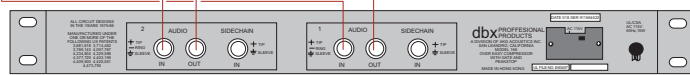

DBX 166

Rocktron DVC

Mesa 4x12 Rectifier cabs

Mesa 2x12 Recto wedges

Left (2:90 A)

Center Dry (Heartbreaker)

Right (2:90 B)

Wedge Left