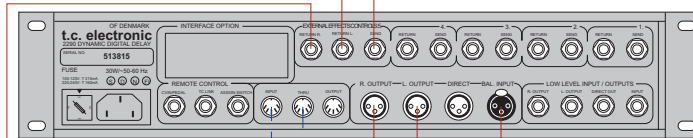

DBX 166

Rocktron DVC

Mesa 4x12 Rectifier cabs

Mesa 2x12 Recto wedges

Left (2:90 A)

Center Dry (Heartbreaker)

Right (2:90 B)

Wedge Left

Wedge Right

Mesa Heartbreaker head

T.C. Electronics 2290

Lexicon PCM 70

Lexicon PCM 80

DBX 166

Mesa Simul 2:90

Mesa Simul 2:90