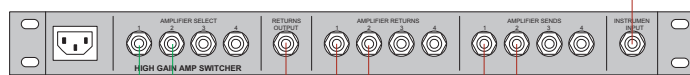

Mesa Amp switcher