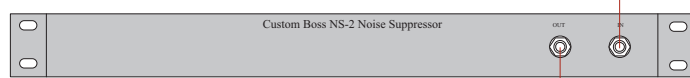

Custom Boss NS-2 gate