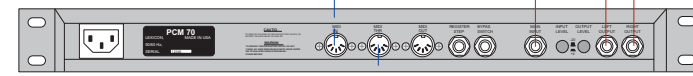

T.C. Electronics 2290